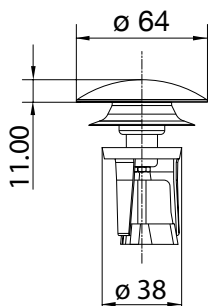

**MATERIALE:** POM + OTTONE

**COLORE:** CROMATO

CODICE	DESCRIZIONE	CONF.
08200T44S 7	Dispositivo di attacco per piletta da 1" tappo in ottone cromato per lavabo e bidet	25

"TAPPARELLO®" CROMATO CON DISPOSITIVO DI AGGANCIO UNIVERSALE PER PILETTE CON FORI TROPPO PIENO

**MATERIALE:** POM + OTTONE

**COLORE:** CROMATO

CODICE	DESCRIZIONE	CONF.
08200T54S 7	Dispositivo di attacco per piletta da 1"1/4 tappo in ottone cromato per lavabo e bidet	25

"TAPPARELLO®" CROMATO CON DISPOSITIVO DI AGGANCIO UNIVERSALE PER PILETTE CON FORI TROPPO PIENO

**MATERIALE:** POM + OTTONE

**COLORE:** CROMATO

CODICE	DESCRIZIONE	CONF.
08200T99S 7	Dispositivo di attacco per piletta sia da 1"1/4 che da 1" tappo in ottone cromato per lavabo e bidet	25